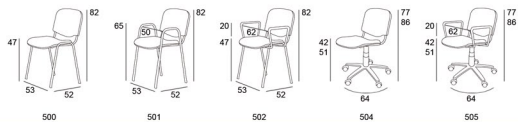

Estructura Pintada en Negro (NR), Gris (G) o Cromada (CR).  
Tapizable en cualquiera de nuestras telas con parte trasera en polipropileno,  
o en acabado de madera de haya barnizada natural.  
Apilable 4 unidades.

502	NR	G	CR
G1	108	114	123
G2	124	130	139
G3	134	140	149
G4	144	150	159
G5	155	161	170
G6	224	230	239
Haya	144	150	159

504	NR	G	CR
G1	119	125	134
G2	125	131	140
G3	135	141	150
G4	144	150	159
G5	156	162	171
G6	225	231	240
Haya	144	150	159