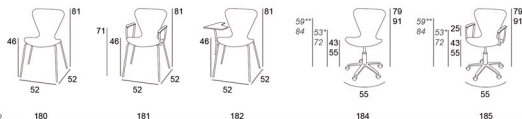

Estructura Pintada Gris (G) o Cromada (CR).
Monocasco de madera de Haya laminada disponible en una gran variedad de acabados.

180
Brazo Cuerno

184

182

Brazo Cuerno- 60
(Modelos 180 y 184)