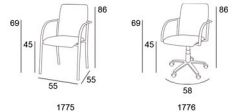

Estructura Pintada en Negro (NR), Gris (G) o Cromada (CR).
Tapizable en cualquiera de nuestras telas. Trasera tapizada.

1775 G

1775 CR

Base Win

Base MT

Base Aron

1775 NR

G1	140
G2	151
G3	168
G4	186
G5	203
G6	334

1775 G

G1	146
G2	157
G3	174
G4	192
G5	209
G6	340

1775 CR

G1	172
G2	183
G3	200
G4	218
G5	235
G6	366

1776 NR

G1	212
G2	223
G3	240
G4	249
G5	265
G6	395

1776 G

G1	218
G2	229
G3	246
G4	255
G5	271
G6	401