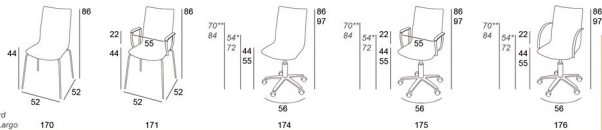

Estructura Pintada Gris (G) o Cromada (CR).
Monocasco de madera de Haya laminada disponible en una gran variedad de acabados.

170 G

170	G	CR
Haya	94	94
Cerezo/Wenge	99	99
Lacado Plata	150	150
Teñida Azul/Verde/Rojo/Amarillo	135	135