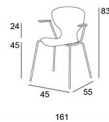

Estructura Cromada (CR) o Gris (G).
Monoblock en polipropileno, disponible en múltiples colores.
Apilable hasta 6 unidades.

160

161

164

165

160

161

164 Aron-R.Parq.