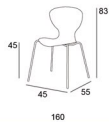

Estructura Cromada (CR) o Gris (G).
Monoblock en polipropileno, disponible en múltiples colores.
Apilable hasta 6 unidades.

160

161

164

165

160

161

164 Aron-R.Parq.