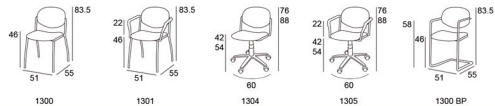

Estructura Pintada en Negro (NR) o Cromada (CR).  
Tapizada por la parte delantera en cualquiera de nuestras telas y parte trasera en polipropileno negro, o acabado en haya barnizada natural.

1301 CR Brazo Pala Haya

1300 CR

1300 BP CR

1300	NR	CR
G1	84	94
G2	92	102
G3	99	109
G4	120	130
G5	130	140
G6	191	201
Haya	120	130

1301	NR	CR
G1	128	138
G2	136	146
G3	143	153
G4	164	174
G5	174	184
G6	235	245
Haya	164	174

1304	NR	CR
G1	134	144
G2	142	152
G3	149	159
G4	170	180
G5	180	190
G6	241	251
Haya	170	180