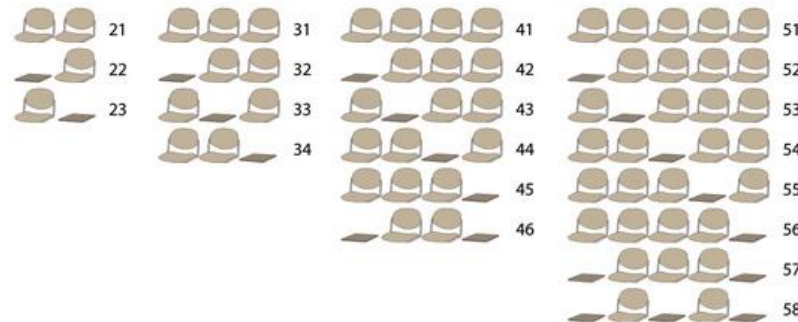

BN AREA BN SLIM

Bancadas de asientos de plástico o bien tapizados. Con patas movibles o con fijación al suelo. Con tratamiento anti-UV.

Modelo Area en polipropileno colores blanco, negro, gris, arena, burdeos o azul oscuro. Modelo Slim en polipropileno colores blanco, negro, gris, verde caqui, burdeos o azul.

Asiento y respaldo tapizable en cualquiera de nuestras telas.

BANCADA AREA PINT.GRIS

2 Plazas 21	402
1 Plaza + Mesa 22,23	369
3 Plazas 31	540
2 Plazas + Mesa 32,33,34	507
4 Plazas 41	664
3 Plazas + Mesa 42,43,44,45	631
2 Plazas + 2 Mesas 46	598
5 Plazas 51	773
4 Plazas + Mesa 52,53,54,55,56	740
3 Plazas + 2 Mesas 57	707
2 Plazas + 3 Mesas 58	674

TAPIZADOS :

Asiento G1	33
Asiento G3	48
Asiento + Respaldo G1	62
Asiento + Respaldo G3	92

SUPLEMENTOS :

Patas cromadas	32
Brazo sujeto a barra	35
Brazo con pala escritura	56

BANCADA SLIM PINT.GRIS

2 Plazas 21	406
1 Plaza + Mesa 22,23	371
3 Plazas 31	546
2 Plazas + Mesa 32,33,34	511
4 Plazas 41	672
3 Plazas + Mesa 42,43,44,45	637
2 Plazas + 2 Mesas 46	602
5 Plazas 51	783
4 Plazas + Mesa 52,53,54,55,56	748
3 Plazas + 2 Mesas 57	713
2 Plazas + 3 Mesas 58	678