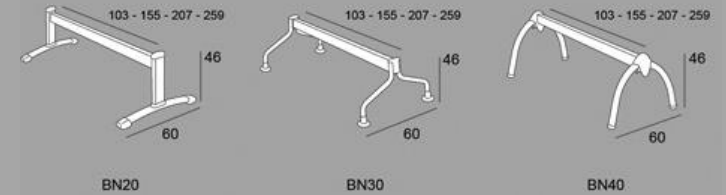

BN AREA BN SLIM

Bancadas de asientos de plástico o bien tapizados. Con patas movibles o con fijación al suelo. Con tratamiento anti-UV.

Modelo Area en polipropileno colores blanco, negro, gris, arena, burdeos o azul oscuro. Modelo Slim en polipropileno colores blanco, negro, gris, verde caqui, burdeos o azul.

Asiento y respaldo tapizable en cualquiera de nuestras telas.

BANCADA AREA PINT.GRIS

2 Plazas 21	402
1 Plaza + Mesa 22,23	369
3 Plazas 31	540
2 Plazas + Mesa 32,33,34	507
4 Plazas 41	664
3 Plazas + Mesa 42,43,44,45	631
2 Plazas + 2 Mesas 46	598
5 Plazas 51	773
4 Plazas + Mesa 52,53,54,55,56	740
3 Plazas + 2 Mesas 57	707
2 Plazas + 3 Mesas 58	674

TAPIZADOS :

Asiento G1	33
Asiento G3	48
Asiento + Respaldo G1	62
Asiento + Respaldo G3	92

SUPLEMENTOS :

Patas cromadas	32
Brazo sujeto a barra	35
Brazo con pala escritura	56

BANCADA SLIM PINT.GRIS

2 Plazas 21	406
1 Plaza + Mesa 22,23	371
3 Plazas 31	546
2 Plazas + Mesa 32,33,34	511
4 Plazas 41	672
3 Plazas + Mesa 42,43,44,45	637
2 Plazas + 2 Mesas 46	602
5 Plazas 51	783
4 Plazas + Mesa 52,53,54,55,56	748
3 Plazas + 2 Mesas 57	713
2 Plazas + 3 Mesas 58	678