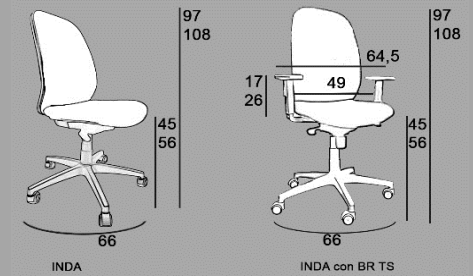

Silla ergonómica con respaldo en malla flexible.

Sin brazos o con brazos regulables en altura.

Respaldo con estructura de poliamida en color blanco y malla de colores Blanco, Negro, Gris, Azul, Rojo, Granate.

Soporte lumbar de polipropileno regulable en altura.

Asiento de espuma inyectada de 30Kg tapizado en cualquiera de nuestras telas.

Base de 5 radios en poliamida con fibra de vidrio para más resistencia, en color blanco,

O bien en aluminio pulido (opcional).

Ruedas de 50mm negras y ruedas de 60mm. anti-ruido para las base de aluminio.

**INDA**  
Estruc. blanca  
G1 216  
G3 235

**Colores de malla:**  
Blanco, Negro, Azul,  
Beige, Gris, Granate o Roja

INDA

INDA Brazos TS NR

BR TS-NR	BR TS-BL	Ruedas Parquet 50mm BL	Base Alum.pulido AREA	Base Alum.Cromado AREA	Aro D.49cm	Tab. / Extra
34	36	14	12	18	30	19/25

Regulación Lumbar