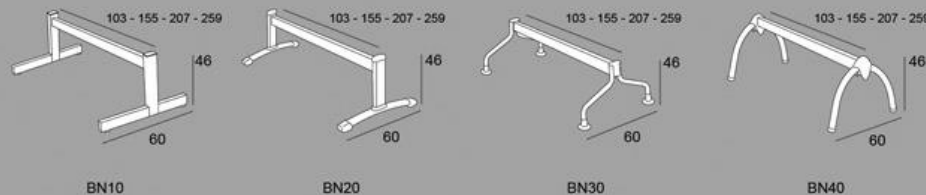

500/180

Bancadas de asientos de plástico, madera o bien tapizados.
Con patas movibles o con fijación al suelo.
Modelo 500 en polipropileno colores negro, gris, azul o rojo en stock.
Otros colores a convenir según pedido.
Tapizados en cualquiera de nuestras telas o barnizado en haya natural.

Suplementos :

Patas pintadas gris	6
Patas cromadas	32
Brazo sujeto a barra	58
Brazo con pala escritura	88
Brazo serie 500	21

BANCADA 500	G1	G3	HAYA	PP
2 Plazas 21	294	342	365	273
1 Plaza + Mesa 22,23	254	304	327	254
3 Plazas 31	397	470	505	364
2 Plazas + Mesa 32,33,34	358	432	467	345
4 Plazas 41	503	601	647	458
3 Pl + Mesa 42,43,44,45	463	564	610	439
2 Plazas + 2 Mesas 46	424	526	572	420
5 Plazas 51	604	728	785	548
4 Pl + Mesa 52,53,54,55,56	564	690	748	529
3 Plazas + 2 Mesas 57	524	652	710	510
2 Plazas + 3 Mesas 58	485	614	672	491

BANCADA 180	PT. NEGRA
2 Plazas	430
1 Plaza + Mesa	420
3 Plazas	565
2 Plazas + Mesa	555
4 Plazas	702
3 Plazas + Mesa	692
2 Plazas + 2 Mesas	682
5 Plazas	862
4 Plazas + Mesa	852
3 Plazas + 2 Mesas	842
2 Plazas + 3 Mesas	832
Suplemento Tapizados:	
As. G1	48
As. G3	62
As. + Resp. G1	96
As. + Resp. G3	124