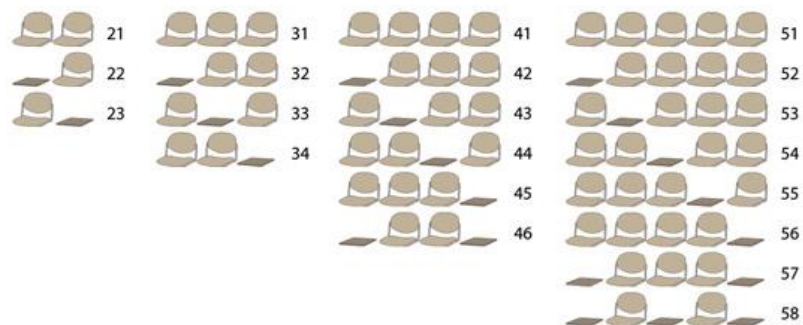

BN30

SUPLEMENTOS :

Patatas cromadas	32
Brazo sujeto a barra	58
Brazo con pala escritura	88

BANCADA SLIM PINT.GRIS

2 Plazas 21	465
1 Plaza + Mesa 22,23	430
3 Plazas 31	617
2 Plazas + Mesa 32,33,34	582
4 Plazas 41	772
3 Plazas + Mesa 42,43,44,45	737
2 Plazas + 2 Mesas 46	702
5 Plazas 51	931
4 Plazas + Mesa 52,53,54,55,56	896
3 Plazas + 2 Mesas 57	861
2 Plazas + 3 Mesas 58	826

TAPIZADOS :

Asiento G1	33
Asiento G3	48
Asiento + Respaldo G1	76
Asiento + Respaldo G3	106