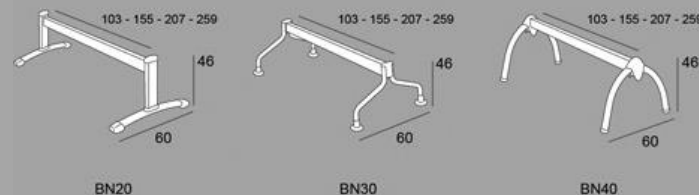

BN AREA BN SLIM

Bancadas de asientos de plástico o bien tapizados. Con patas movibles o con fijación al suelo. Con tratamiento anti-UV.

Modelo Area en polipropileno colores blanco, negro, gris, arena, burdeos o azul oscuro. Modelo Slim en polipropileno colores blanco, negro, gris, verde caqui, burdeos o azul.

Asiento y respaldo tapizable en cualquiera de nuestras telas.

BANCADA AREA PINT.GRIS

2 Plazas 21	459
1 Plaza + Mesa 22,23	426
3 Plazas 31	608
2 Plazas + Mesa 32,33,34	575
4 Plazas 41	760
3 Plazas + Mesa 42,43,44,45	727
2 Plazas + 2 Mesas 46	694
5 Plazas 51	916
4 Plazas + Mesa 52,53,54,55,56	883
3 Plazas + 2 Mesas 57	850
2 Plazas + 3 Mesas 58	817

TAPIZADOS :

Asiento G1	33
Asiento G3	48
Asiento + Respaldo G1	73
Asiento + Respaldo G3	103