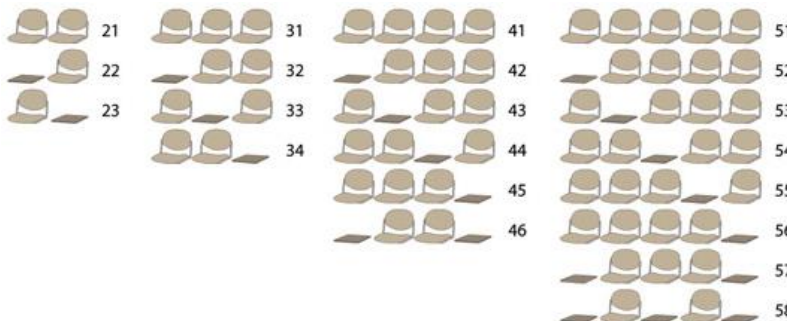

500/180

Bancadas de asientos de plástico, madera o bien tapizados.
Con patas movibles o con fijación al suelo.
Modelo 500 en polipropileno colores negro, gris, azul o rojo en stock.
Otros colores a convenir según pedido.
Tapizados en cualquiera de nuestras telas o barnizado en haya natural.

Suplementos :

Patas pintadas gris	6
Patas cromadas	32
Brazo sujeto a barra	58
Brazo con pala escritura	88
Brazo serie 500	21

BANCADA 500	G1	G3	HAYA	PP
2 Plazas 21	294	342	365	273
1 Plaza + Mesa 22,23	254	304	327	254
3 Plazas 31	397	470	505	364
2 Plazas + Mesa 32,33,34	358	432	467	345
4 Plazas 41	503	601	647	458
3 Pl + Mesa 42,43,44,45	463	564	610	439
2 Plazas + 2 Mesas 46	424	526	572	420
5 Plazas 51	604	728	785	548
4 Pl + Mesa 52,53,54,55,56	564	690	748	529
3 Plazas + 2 Mesas 57	524	652	710	510
2 Plazas + 3 Mesas 58	485	614	672	491

BANCADA 180	PT. NEGRA
2 Plazas	430
1 Plaza + Mesa	420
3 Plazas	565
2 Plazas + Mesa	555
4 Plazas	702
3 Plazas + Mesa	692
2 Plazas + 2 Mesas	682
5 Plazas	862
4 Plazas + Mesa	852
3 Plazas + 2 Mesas	842
2 Plazas + 3 Mesas	832
Suplemento Tapizados:	
As. G1	48
As. G3	62
As. + Resp. G1	96
As. + Resp. G3	124