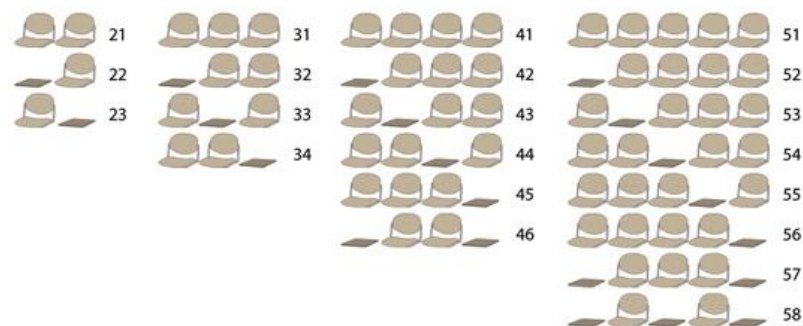

Asiento tapizado:

As. G1	48
As. G3	62

BANCADA 160

2 Plazas 21	347
1 Plaza + Mesa 22,23	354
3 Plazas 31	441
2 Plazas + Mesa 32,33,34	448
4 Plazas 41	537
3 Plazas + Mesa 42,43,44,45	544
2 Plazas + 2 Mesas 46	551
5 Plazas 51	634
4 Plazas + Mesa 52,53,54,55,56	641
3 Plazas + 2 Mesas 57	648
2 Plazas + 3 Mesas 58	655

Brazo sujeto a barra	58
Brazo sujeto a barra con pala	88