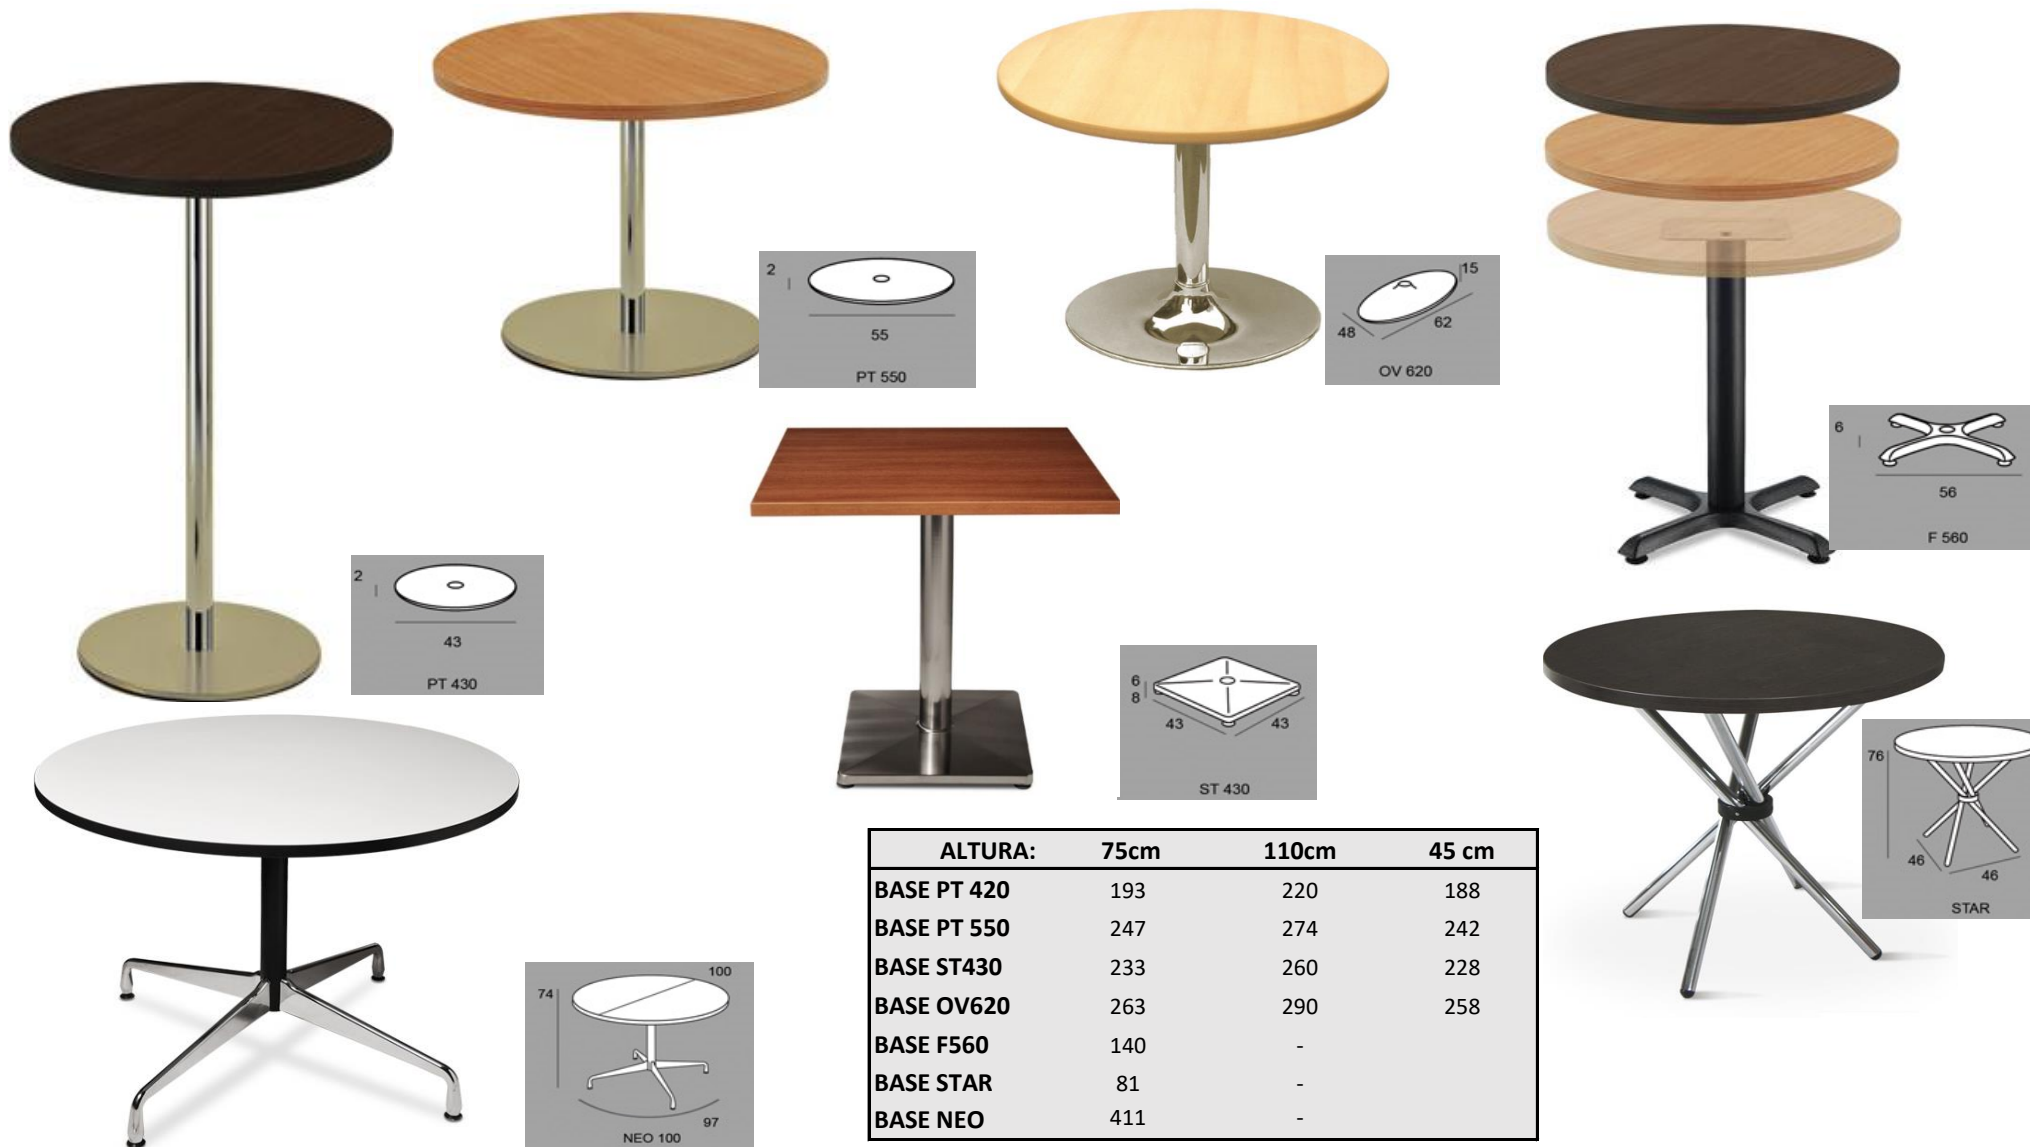

Bases

Bases y columnas en inox y cromadas con acero macizo.

Columnas de 75 milímetros de diámetro para mesas de altura 75cm o 106 centímetros.

Recomendable para sobres de menos de 100cm de diámetro y 140cm para pase Neo.

ALTURA:	75cm	110cm	45 cm
BASE PT 420	193	220	188
BASE PT 550	247	274	242
BASE ST430	233	260	228
BASE OV620	263	290	258
BASE F560	140	-	-
BASE STAR	81	-	-
BASE NEO	411	-	-