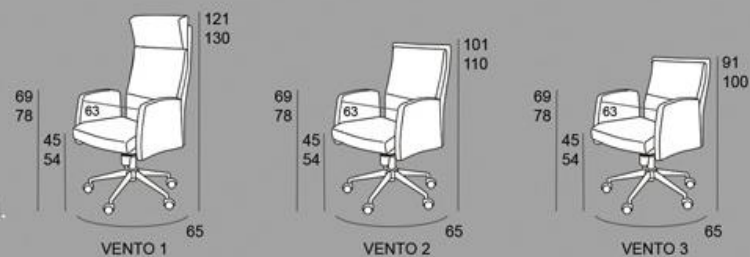

Sillones sobrios y elegantes idóneos para cualquier tipo de despacho de dirección. Elaborados con materiales de alta calidad, con gran solidez en su estructura interior. Con apoyabrazos tapizados o regulables 3D en poliuretano blando color negro. Base de aluminio. Mecanismo sincro con paro en 6 posiciones y sistema anti-shock. Tapizados en telas de nuestra carta de tapicerías. Otros acabados a convenir según pedido.

### VENTO 1

G3	704
G4	788
G6	992