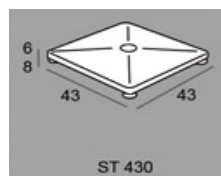

# Bases

Bases y columnas en inox y cromadas con acero macizo.  
 Columnas de 75 milímetros de diámetro para mesas de altura 75cm o 106 centímetros.  
 Recomendable para sobres de menos de 100cm de diámetro y 140cm para pase Neo.

ALTURA:	75cm	110cm
<b>BASE PT 420</b>	193	220
<b>BASE PT 550</b>	247	274
<b>BASE ST430</b>	233	260
<b>BASE OV620</b>	263	290
<b>BASE NEO</b>	411	-