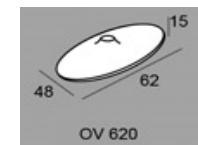

# Bases

Bases y columnas en inox y cromadas con acero macizo.  
 Columnas de 75 milímetros de diámetro para mesas de altura 75cm o 106 centímetros.  
 Recomendable para sobres de menos de 100cm de diámetro y 140cm para pase Neo.

ALTURA:	75cm	110cm
<b>BASE PT 420</b>	193	220
<b>BASE PT 550</b>	247	274
<b>BASE ST430</b>	233	260
<b>BASE OV620</b>	263	290
<b>BASE NEO</b>	411	-