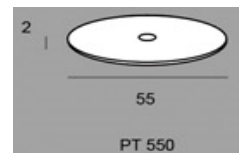

# Bases

Bases y columnas en inox y cromadas con acero macizo.  
 Columnas de 75 milímetros de diámetro para mesas de altura 75cm o 106 centímetros.  
 Recomendable para sobres de menos de 100cm de diámetro y 140cm para pase Neo.

ALTURA:	75cm	110cm
<b>BASE PT 420</b>	193	220
<b>BASE PT 550</b>	247	274
<b>BASE ST430</b>	233	260
<b>BASE OV620</b>	263	290
<b>BASE NEO</b>	411	-