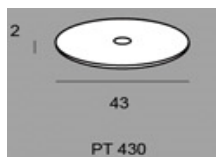

# Bases

Bases y columnas en inox y cromadas con acero macizo.  
 Columnas de 75 milímetros de diámetro para mesas de altura 75cm o 106 centímetros.  
 Recomendable para sobres de menos de 100cm de diámetro y 140cm para pase Neo.

ALTURA:	75cm	110cm
<b>BASE PT 420</b>	193	220
<b>BASE PT 550</b>	247	274
<b>BASE ST430</b>	233	260
<b>BASE OV620</b>	263	290
<b>BASE NEO</b>	411	-