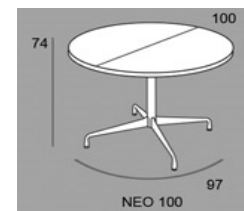

# Bases

Bases y columnas en inox y cromadas con acero macizo.  
 Columnas de 75 milímetros de diámetro para mesas de altura 75cm o 106 centímetros.  
 Recomendable para sobres de menos de 100cm de diámetro y 140cm para pase Neo.

ALTURA:	75cm	110cm
<b>BASE PT 420</b>	193	220
<b>BASE PT 550</b>	247	274
<b>BASE ST430</b>	233	260
<b>BASE OV620</b>	263	290
<b>BASE NEO</b>	411	-