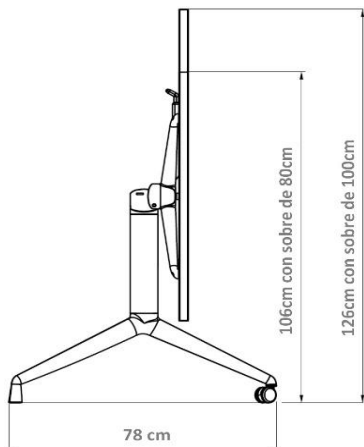

Clipper

Mesa simple y robusta, apilable horizontalmente. Con estructura en aluminio

Ideal para salas de usos múltiples, salas de reuniones, salas de formación, comedores y cafeterías

La estructura metálica, preparada para la aplicación de un sobre plegable, está equipada con topes o con ruedas con frenos que permiten un movimiento rápido y fácil dentro de cualquier habitación. La tapa plegable se puede bloquear y desbloquear fácilmente por una sola persona. Clipper permite el montaje de tapas de madera de longitudes entre 140 i 160cm y en profundidades de 80 y 100 cm.

* Estructuras en acabados negro, blanco o gris disponibles bajo pedido mínimo de 5 unidades.

ESTRUCTURA CLIPPER 140/160cm
533

Topes deslizantes

Ruedas con freno

Maneta desbloqueo mesa