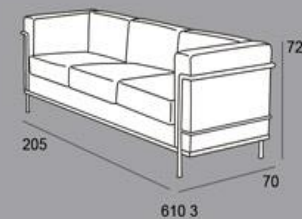

610

Un diseño clásico de proporciones armoniosas y forma elegante.
Estructura de tubo de Acero Inoxidable. Tapizado en piel.
Topes regulables en altura.

610 1	
Blanco	745
Negro	684

610 2	
Blanco	1080
Negro	957