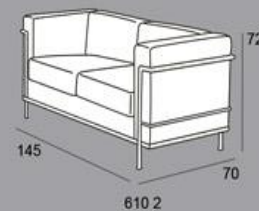

610

Un diseño clásico de proporciones armoniosas y forma elegante.
Estructura de tubo de Acero Inoxidable. Tapizado en piel.
Topes regulables en altura.

610 1	
Blanco	745
Negro	684

610 2	
Blanco	1080
Negro	957