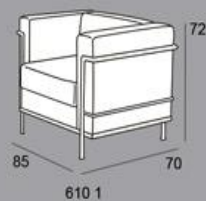

610

Un diseño clásico de proporciones armoniosas y forma elegante.
Estructura de tubo de Acero Inoxidable. Tapizado en piel.
Topes regulables en altura.

610 1	
Blanco	745
Negro	684

610 2	
Blanco	1080
Negro	957