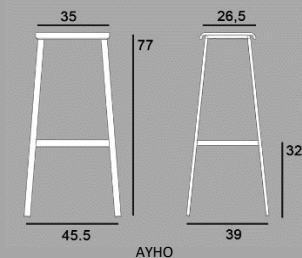

# Ayho

Taburetes fijos, con estructura metálica acabado pintado negro NR, blanco BL o bien barnizado transparente (SP).  
Estructura de tubo de acero de 30x 15 mm de 2mm de grosor.  
Asiento de 35x 26.5 cm en haya barnizado natural; o bien en polipropileno(PP) colores blanco, negro.  
Otros acabados a convenir según pedido.