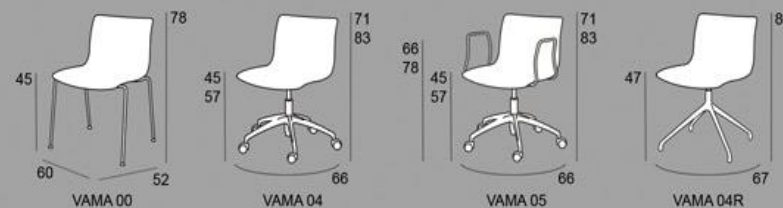

Vama

Monocasero tapizado en símil piel blanco, negro, marrón o beige.
Estructura metálica en acabado cromado.

VAMA 00

VAMA 04 Ruedas Cromadas

VAMA 04R

VAMA 05 Ruedas Cromadas

VAMA 00		VAMA 04	
Negro	194	Negro	221
Blanco	194	Blanco	221
Marrón	194	Marrón	221
Beige	194	Beige	221
VAMA 05		VAMA 04R	
Negro	268	Negro	317
Blanco	268	Blanco	317
Marrón	268	Marrón	317
Beige	268	Beige	317

Standard	-	Cromadas	20
Topes	-	Cromadas Parquet	30
Parquet	8	Modelo G Parquet	14