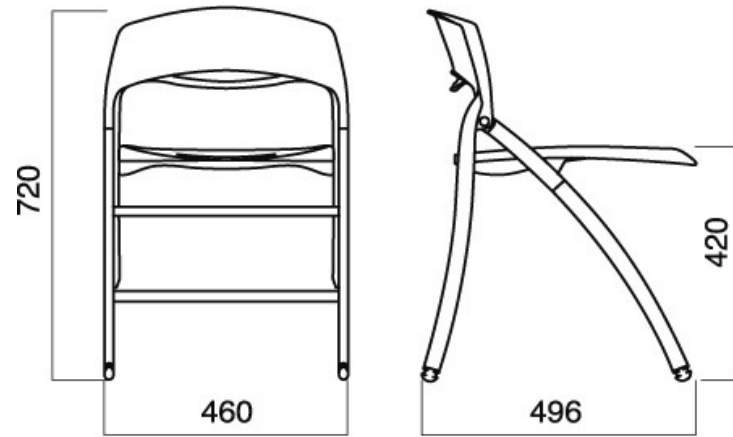

Posibilidad de asiento y respaldo ignífugos a consultar dependiendo del lote de compra.

Capacidad carro: 10 sillas

Colores Gris, Azul y Burdeos solo en pedidos múltiples de 4 sillas del mismo acabado

**Arco**  
89

### MEDIDAS ARCO

### MEDIDAS CARRO ARCO