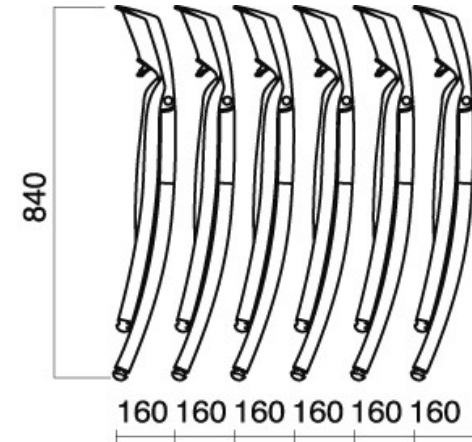

# Arco

Silla plegable ligera ideal para cualquier tipo de ambiente.

Estructura cromada o pintada en gris, y para lotes superiores a 48 unidades también en negro.

Polipropileno+fibra de vidrio colores blanco, negro, azul, gris o granate.

Posibilidad de asiento y respaldo ignífugos a consultar dependiendo del lote de compra.

Capacidad carro: 10 sillas

Colores Gris, Azul y Burdeos solo en pedidos múltiples de 4 sillas del mismo acabado

**Arco**  
89

### MEDIDAS ARCO

### MEDIDAS CARRO ARCO