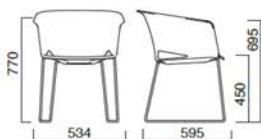

Producto en liquidación ,consultar stock

Focus 00
142

Focus 06
296

| TAPIZADOS : | |
|-----------------------|----|
| Asiento G1 | 40 |
| Asiento G3 | 55 |
| Asiento + Respaldo G1 | 63 |
| Asiento + Respaldo G3 | 92 |