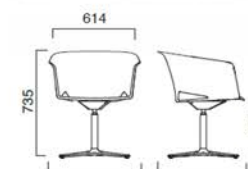

FOCUS

Monocasco en polipropileno y fibra de vidrio, disponible en colores blanco, negro, gris, arena, burdeos, azul o amarillo.
 Opcionalmente con asiento tapizado, o bien con asiento y respaldo tapizado en cualquiera de nuestras telas.
 Focus 00 con 4 patas de tubo de 22mm y Focus VA con varilla de 11mm. Ambos cromados o bien pintados blanco o negro
 Focus MH de 4 patas de madera de haya natural.
 Focus 05 giratorio regulable en altura con mecanismo basculante y Focus 06 solamente giratoria.

Producto en liquidación ,consultar stock

Focus 00
142

Focus 06
296

| TAPIZADOS : | |
|-----------------------|----|
| Asiento G1 | 40 |
| Asiento G3 | 55 |
| Asiento + Respaldo G1 | 63 |
| Asiento + Respaldo G3 | 92 |