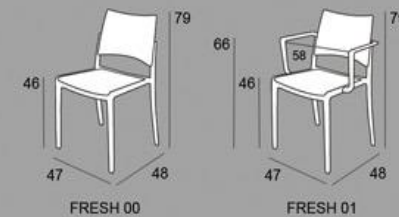

Fresh

Silla apilable para interior o exterior, con tratamiento anti-UV y anti-estático.

Asiento y respaldo disponible en color blanco, azul, rojo, gris o negro, combinable con estructuras con o sin brazos en color blanco, gris o negro.

FRESH 00

Blanco	120
Azul	120
Rojo	120
Gris	120
Negro	120

FRESH 00
Estructura Blanca

FRESH 00
Estructura Gris

FRESH 00
Estructura Negra

FRESH 01

Blanco	155
Azul	155
Rojo	155
Gris	155
Negro	155

FRESH 01
Estructura Blanca