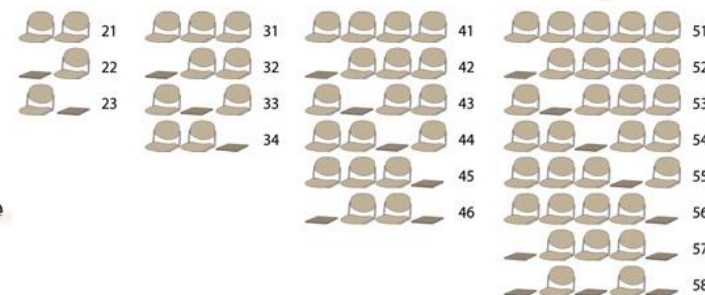

500

Estructura Pintada en Negro (NR) o Gris (G).
Tapizable en cualquiera de nuestras telas con parte trasera en polipropileno, o en acabado de madera de haya barnizada natural.
Apilable 4 unidades.

500 NR G1
74

500 NR

PP	54
G1	74
G3	100
HAYA	116

500 NR Haya
116

500 NR PP

54

500 GR PP

60

502 NR G3

502

PP	78
G1	98
G3	124
HAYA	140

PALA XL

500 NR G1
con pala XL

Estructura pintada gris (500,502)	6
Cesto Rejilla (Revistero)	27
Unión Silla Regulable	16
Unión Silla Fija	9
Pala XL abatible derecha	58

BANCADA 500	G1	G3	HAYA	PP
2 Plazas 21	294	342	365	273
1 Plaza + Mesa 22,23	254	304	327	254
3 Plazas 31	397	470	505	364
2 Plazas + Mesa 32,33,34	358	432	467	345
4 Plazas 41	503	601	647	458
3 Pl + Mesa 42,43,44,45	463	564	610	439
2 Plazas + 2 Mesas 46	424	526	572	420
5 Plazas 51	604	728	785	548
4 Pl + Mesa 52,53,54,55,56	564	690	748	529
3 Plazas + 2 Mesas 57	524	652	710	510
2 Plazas + 3 Mesas 58	485	614	672	491