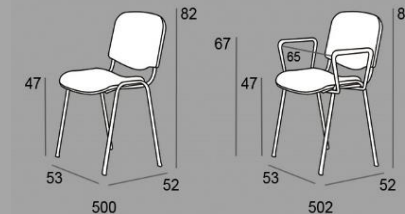

500

Estructura Pintada en Negro (NR) o Gris (G).
Tapizable en cualquiera de nuestras telas con parte trasera en polipropileno, o en acabado de madera de haya barnizada natural.
Apilable 4 unidades.

500 NR G1
74

502

PP	78
G1	98
G3	124
HAYA	140

PALA XL

500 NR G1
con pala XL

Estructura pintada gris (500,502)	6
Cesto Rejilla (Revistero)	27
Unión Silla Regulable	16
Unión Silla Fija	9
Pala XL abatible derecha	58

BANCADA 500	G1	G3	HAYA	PP
2 Plazas 21	294	342	365	273
1 Plaza + Mesa 22,23	254	304	327	254
3 Plazas 31	397	470	505	364
2 Plazas + Mesa 32,33,34	358	432	467	345
4 Plazas 41	503	601	647	458
3 Pl + Mesa 42,43,44,45	463	564	610	439
2 Plazas + 2 Mesas 46	424	526	572	420
5 Plazas 51	604	728	785	548
4 Pl + Mesa 52,53,54,55,56	564	690	748	529
3 Plazas + 2 Mesas 57	524	652	710	510
2 Plazas + 3 Mesas 58	485	614	672	491