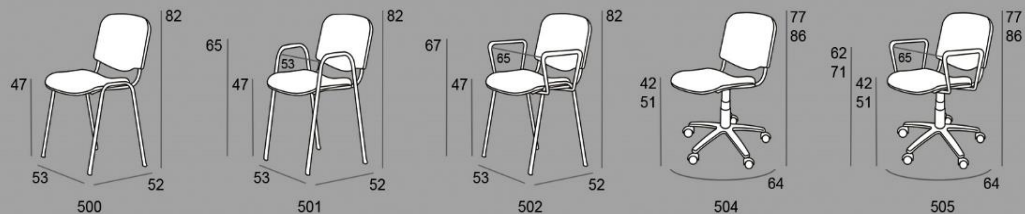

# 500

Estructura Pintada en Negro (NR) o Gris (G).  
 Tapizable en cualquiera de nuestras telas con parte trasera en polipropileno, o en acabado de madera de haya barnizada natural.  
 Apilable 4 unidades.

500		501		502		504		505	
PP	48	PP	79	PP	72	PP	109	PP	133
G1	60	G1	91	G1	84	G1	119	G1	143
G3	86	G3	117	G3	110	G3	135	G3	159
HAYA	102	HAYA	127	HAYA	120	HAYA	144	HAYA	168

Estructura pintada gris	+ 6
Cesto Rejilla (Revistero)	22
Unión Silla Regulable	5
Unión Silla Fija	3

BANCADA 500	G1	G3	HAYA	PP
2 Plazas 21	245	297	317	218
1 Plaza + Mesa 22,23	212	264	284	203
3 Plazas 31	331	409	439	291
2 Plazas + Mesa 32,33,34	298	376	406	276
4 Plazas 41	419	523	563	366
3 Pl + Mesa 42,43,44,45	386	490	530	351
2 Plazas + 2 Mesas 46	353	457	497	336
5 Plazas 51	503	633	683	438
4 Pl + Mesa 52,53,54,55,56	470	600	650	423
3 Plazas + 2 Mesas 57	437	567	617	408
2 Plazas + 3 Mesas 58	404	534	584	393