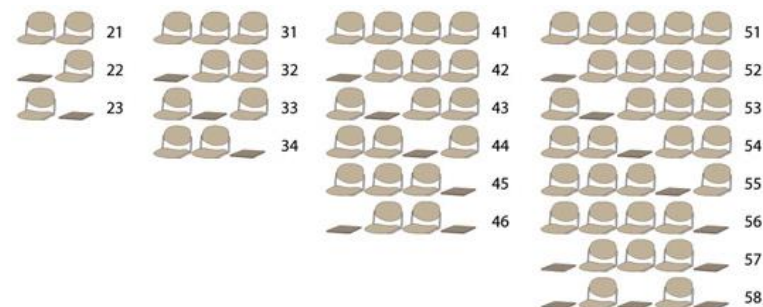

# 500

Estructura Pintada en Negro (NR) o Gris (G).  
 Tapizable en cualquiera de nuestras telas con parte trasera en polipropileno, o en acabado de madera de haya barnizada natural.  
 Apilable 4 unidades.

500		501		502		504		505	
PP	48	PP	79	PP	72	PP	109	PP	133
G1	60	G1	91	G1	84	G1	119	G1	143
G3	86	G3	117	G3	110	G3	135	G3	159
HAYA	102	HAYA	127	HAYA	120	HAYA	144	HAYA	168

Estructura pintada gris	+ 6
Cesto Rejilla (Revistero)	22
Unión Silla Regulable	5
Unión Silla Fija	3

BANCADA 500	G1	G3	HAYA	PP
2 Plazas 21	245	297	317	218
1 Plaza + Mesa 22,23	212	264	284	203
3 Plazas 31	331	409	439	291
2 Plazas + Mesa 32,33,34	298	376	406	276
4 Plazas 41	419	523	563	366
3 Pl + Mesa 42,43,44,45	386	490	530	351
2 Plazas + 2 Mesas 46	353	457	497	336
5 Plazas 51	503	633	683	438
4 Pl + Mesa 52,53,54,55,56	470	600	650	423
3 Plazas + 2 Mesas 57	437	567	617	408
2 Plazas + 3 Mesas 58	404	534	584	393