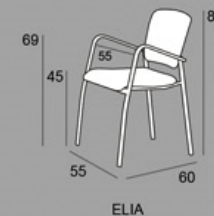

Elia

Estructura Cromada. Tapizable en cualquiera de nuestras telas. Trasera tapizada. Otros acabados y accesorios como pala de escritura o uniones para hacer filas, a consultar según pedido.

ELIA	G/NR	CR
G1	144*	157
G3	176*	189
G6	387*	400