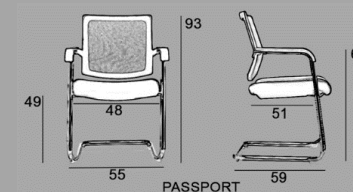

Passport

La silla de confidente y de reuniones Passport es una lograda combinación de materiales con el fin de conseguir un máximo confort. Respaldo en polipropileno tapizado en malla color negro. Asiento de madera tapizado con espuma de alta densidad en cualquiera de nuestras telas. Estructura de base patín de tubo de acero redondo acabado cromado con reposabrazos de nylon negro integrados. Apilable 4 unidades.