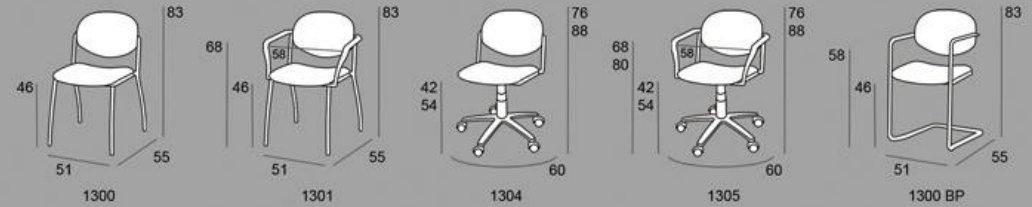

1300

Estructura Pintada en Negro (NR) o Cromada (CR).
 Tapizable en cualquiera de nuestras telas. Parte trasera en polipropileno. También en acabado en haya barnizada natural.
 Fija, giratoria o con base patín. Apilable 4 unidades o hasta 9 unidades en carro portasilas.

1300 NR

1301 NR

1300	NR	CR	1301	NR	CR	1304	NR	CR	1305	NR	CR	1300 BP	NR	CR
G1	91	101	G1	135	145	G1	134	144	G1	178	188	G1	-	200
G3	106	116	G3	150	160	G3	149	159	G3	193	203	G3	-	219
G6	198	208	G6	242	252	G6	241	251	G6	285	295	G6	-	311

BANCADA 1300	TAP.G1	TAP.G3
2 Plazas	340	392
1 Plaza + Mesa	307	332
3 Plazas	451	529
2 Plazas + Mesa	418	469
4 Plazas	577	681
3 Plazas + Mesa	544	621
2 Plazas + 2 Mesas	511	563
5 Plazas	732	862
4 Plazas + Mesa	699	802
3 Plazas + 2 Mesas	666	744
2 Plazas + 3 Mesas	633	686