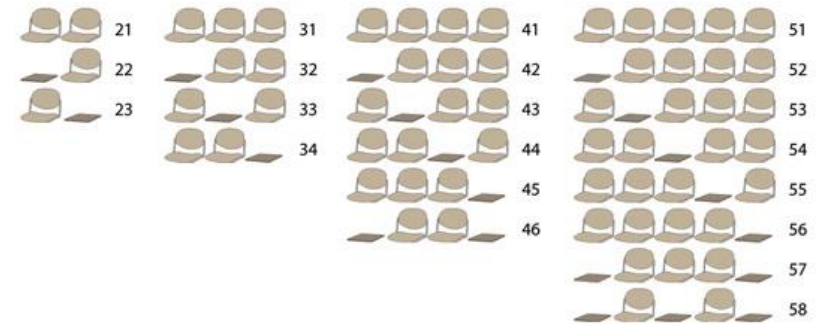

1300

Estructura Pintada en Negro (NR) o Cromada (CR).
 Tapizable en cualquiera de nuestras telas. Parte trasera en polipropileno. También en acabado en haya barnizada natural.
 Fija, giratoria o con base patín. Apilable 4 unidades o hasta 9 unidades en carro portasilas.

1300 NR

1301 NR

1300	NR	CR	1301	NR	CR	1304	NR	CR	1305	NR	CR	1300 BP	NR	CR
G1	91	101	G1	135	145	G1	134	144	G1	178	188	G1	-	200
G3	106	116	G3	150	160	G3	149	159	G3	193	203	G3	-	219
G6	198	208	G6	242	252	G6	241	251	G6	285	295	G6	-	311

BANCADA 1300	TAP.G1	TAP.G3
2 Plazas	340	392
1 Plaza + Mesa	307	332
3 Plazas	451	529
2 Plazas + Mesa	418	469
4 Plazas	577	681
3 Plazas + Mesa	544	621
2 Plazas + 2 Mesas	511	563
5 Plazas	732	862
4 Plazas + Mesa	699	802
3 Plazas + 2 Mesas	666	744
2 Plazas + 3 Mesas	633	686