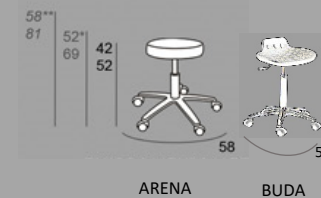

# Buda Arena

Taburetes giratorios regulables en altura.  
Asientos redondos de 38 cm.de diámetro  
Modelo Buda con asiento de goma integral negra.  
Modelo Arena con asiento en haya natural,cerezo,wenge o goma integral.

**BUDA**  
Integral 120

**ARENA**  
Natural 87  
Integral 87

	Standard	-		Cromadas	20
	Topes	-		Cromadas Parquet	30

Ruedas Standard	Aro fijo (+8cm)	Base ARON	Aro D.46cm	Tab. / Extra
0	35	0	30	19/25