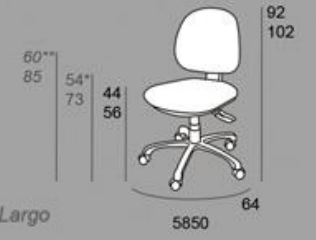

5850

Silla de trabajo capaz de adaptarse a cualquier necesidad. Regulable en altura y disponible en Mecanismos 2 Palancas y 3 Palancas. Opcionalmente con mecanismo Trasla para la regulación de la profundidad del asiento. Tapizable en cualquiera de nuestras telas.

*Pistón Taburete Standard **Pistón Taburete Extra Largo

5850 2P

5850 2P

- G1 182
- G3 203
- G6 411

5850 3P

- G1 197
- G3 218
- G6 426

Asiento deslizante
(regulable en profundidad)

22

Br. Flip
34

Br. TS
34

Br. NV 3D
40

Br. JS 3D/4D
62/75

Br. XS 4D
85

Base Alum. pulido AREA
33

Base Alum. pulido AR32
33

Aro D.46cm
30