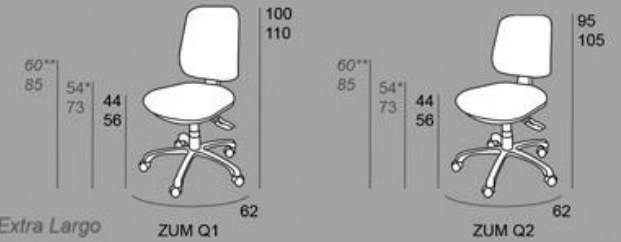

Silla operativa capaz de adaptarse a cualquier área de trabajo, de gran solidez en su estructura interior. Regulable en altura y disponible en Mecanismos 2P y Sincro. Tapizable en cualquiera de nuestras telas.

ZUM Q2

ZUM Q2 2P

G1 168
G3 187
G6 400

ZUM Q2 3P

G1 185
G3 204
G6 417

ZUM Q2 SINCRO

G1 201
G3 221
G6 429

ZUM Q1 Brazo G