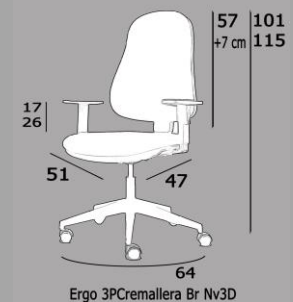

Silla Operativa capaz de adaptarse a cualquier posición de trabajo.
 Con respaldo envolvente de alto contenido ergonómico y óptimo apoyo lumbar.
 Tapizable en cualquiera de nuestras telas.

ERGO 2P-TS

Ergo 2P
 G1 193
 G3 218

Ergo 3P
 G1 208
 G3 233

Ergo 3PC (cremallera)
 G1 238
 G3 263

Contra Tapizada
 G1 60
 G3 68

Ergo-sincro
 G1 230
 G3 255

ERGO 3PC-NV3D

Ergo Plus

Silla Operativa capaz de adaptarse a cualquier posición de trabajo.
 Con respaldo envolvente de alto contenido ergonómico y óptimo apoyo lumbar.
 Asiento "Plus" deslizante para la regulación de la profundidad. Fabricado en goma inyectada de 60kg de densidad clase 1IM.
 Tapizable en cualquiera de nuestras telas.