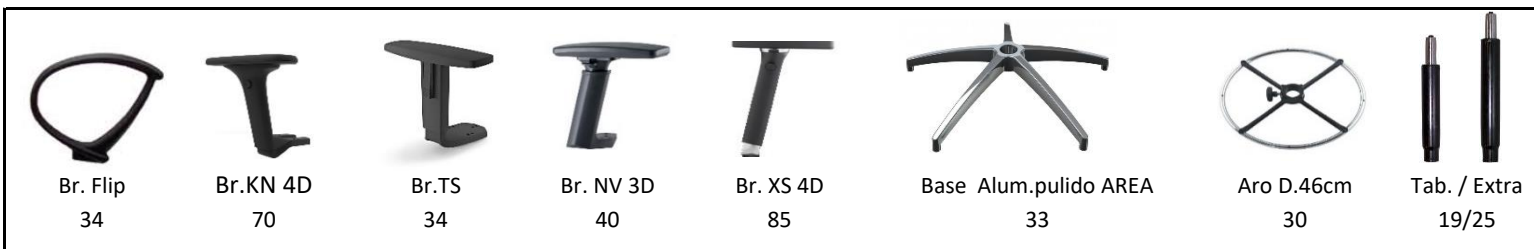

Ergo 3P
 G1 208
 G3 233

Ergo 3PC (cremallera)
 G1 238
 G3 263

Contra Tapizada
 G1 60
 G3 68

Ergo-sincro
 G1 230
 G3 255

ERGO 3PC-NV3D

Ergo Plus

Silla Operativa capaz de adaptarse a cualquier posición de trabajo.
 Con respaldo envolvente de alto contenido ergonómico y óptimo apoyo lumbar.
 Asiento "Plus" deslizante para la regulación de la profundidad. Fabricado en goma inyectada de 60kg de densidad clase 1IM.
 Tapizable en cualquiera de nuestras telas.

ERGO PLUS SINCRO NV3D

**ERGO PLUS SINCRO NV3D
 CONTRA TAPIZADA**

**Contra
 Tapizada**
 G1 60
 G3 68

Ergo Plus 2P

G1 241
 G3 266

Ergo plus 3P

G1 256
 G3 276

**Ergo Plus 3PC
 (cremallera)**