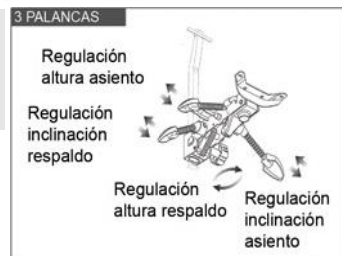

Silla Operativa capaz de adaptarse a cualquier posición de trabajo.
 Con respaldo envolvente de alto contenido ergonómico y óptimo apoyo lumbar.
 Tapizable en cualquiera de nuestras telas.

ERGO 2P-TS

Ergo 2P
 G1 193
 G3 218

Ergo 3P
 G1 208
 G3 233

Ergo 3PC (cremallera)
 G1 238
 G3 263

Contra Tapizada
 G1 60
 G3 68

Ergo-sincro
 G1 230
 G3 255

ERGO 3PC-NV3D

Ergo Plus

Silla Operativa capaz de adaptarse a cualquier posición de trabajo.
 Con respaldo envolvente de alto contenido ergonómico y óptimo apoyo lumbar.
 Asiento "Plus" deslizante para la regulación de la profundidad. Fabricado en goma inyectada de 60kg de densidad clase 1IM.
 Tapizable en cualquiera de nuestras telas.