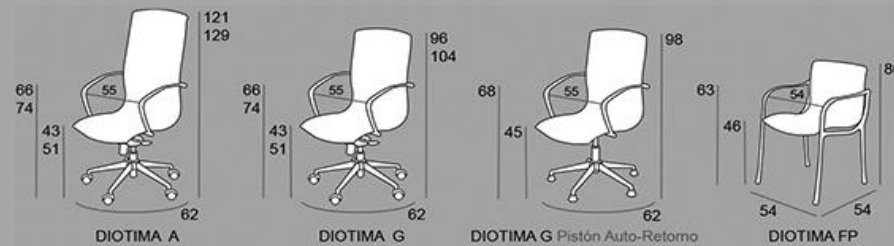

Diotima

Monocasco anatómico de forma simple, fina y elegante.
 Diotima A y G regulables en altura con mecanismo basculante.
 Diotima G Auto-retorno con topes o regulable en altura con ruedas.
 Modelo FP en aluminio pulido, pintado gris antracita o bien gris claro.
 Tapizable en cualquiera de nuestras telas.
 Base de 5 radios en aluminio cromado y ruedas de 60mm. anti-ruido.

Diotima A

- G1 570
- G3 608
- G6 880

Diotima G

- G1 510
- G3 543
- G6 810

Diotima G

Auto-retorno

- G1 532
- G3 565
- G6 832

Diotima FP

(Aluminio)

- G1 465
- G3 498
- G6 645

Rueda D60mm
anti-ruido

0

Base Alum.Cromado AREA

0